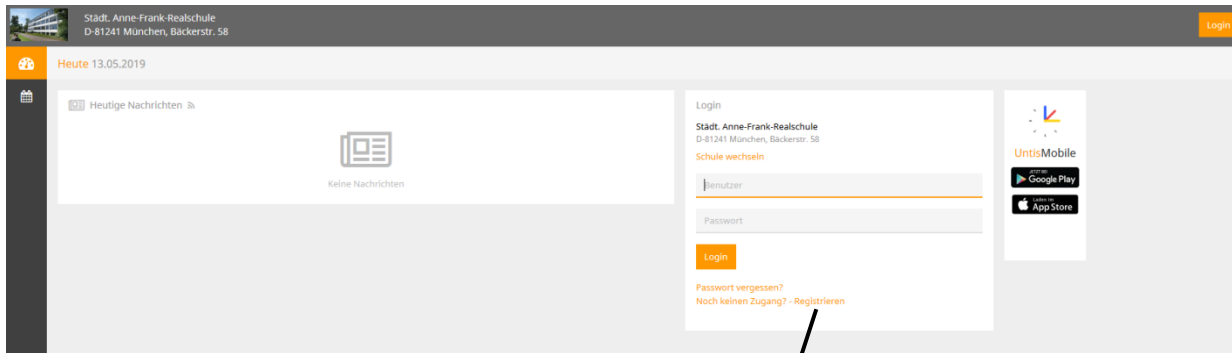

16.05.2019

WebUntis - das digitale Klassenbuch

Wie kann ich mich einloggen?

Link: www.webuntis.com

Schulname: Städt. Anne-Frank-Realschule München

Auf den folgenden Seiten finden sie eine Anleitung zur Selbstregistrierung in WebUntis. Sie benötigen hierfür die bei uns an der Schule hinterlegte E-Mail-Adresse.

Bitte geben Sie Ihre Zugangsdaten nicht an Ihre Tochter weiter, da sich diese ansonsten selbst krankmelden kann. Ihre Tochter erhält demnächst einen eigenen Zugang mit abweichenden Rechten.

Nach Eingabe des Schulnamens gelangen Sie zu folgender Seite: