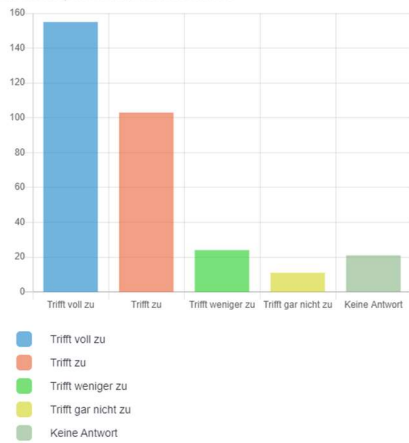

Auswertung der Mensa-Umfrage mit 331 Teilnehmer*innen:

Ich bin

Ich bin zum Essen in der Mensa angemeldet

Die Speisen sind schmackhaft

Es gibt genügend Auswahl (Fleisch, Vegetarisch, Salat)

Ich werde von dem Essen satt

Die Auswahl des Obstes ist vielseitig

Das Mensapersonal ist stets freundlich

Die Mensa ist sauber und ordentlich

Die Mensa ist ansprechend dekoriert

Ich gehe gerne in die Mensa