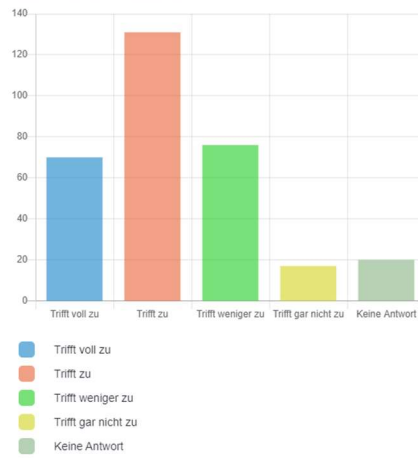

Auswertung der Mensa-Umfrage mit 331 Teilnehmer*innen:

Ich bin

Ich bin zum Essen in der Mensa angemeldet

Die Speisen sind schmackhaft

Es gibt genügend Auswahl (Fleisch, Vegetarisch, Salat)

Ich werde von dem Essen satt

Die Auswahl des Obstes ist vielseitig

Das Mensapersonal ist stets freundlich

Die Mensa ist sauber und ordentlich

Die Mensa ist ansprechend dekoriert

Ich gehe gerne in die Mensa