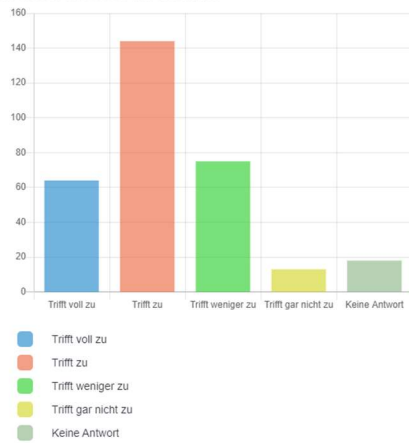

Auswertung der Mensa-Umfrage mit 331 Teilnehmer*innen:

Ich bin

Ich bin zum Essen in der Mensa angemeldet

Die Speisen sind schmackhaft

Es gibt genügend Auswahl (Fleisch, Vegetarisch, Salat)

Ich werde von dem Essen satt

Die Auswahl des Obstes ist vielseitig

Das Mensapersonal ist stets freundlich

Die Mensa ist sauber und ordentlich

Die Mensa ist ansprechend dekoriert

Ich gehe gerne in die Mensa