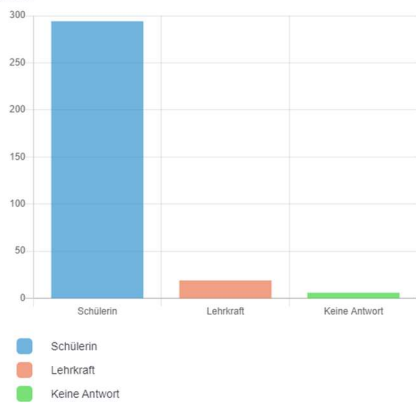

Auswertung der Mensa-Umfrage mit 331 Teilnehmer*innen:

Ich bin

Ich bin zum Essen in der Mensa angemeldet

Die Speisen sind schmackhaft

Es gibt genügend Auswahl (Fleisch, Vegetarisch, Salat)

Ich werde von dem Essen satt

Die Auswahl des Obstes ist vielseitig

Das Mensapersonal ist stets freundlich

Die Mensa ist sauber und ordentlich

Die Mensa ist ansprechend dekoriert

Ich gehe gerne in die Mensa