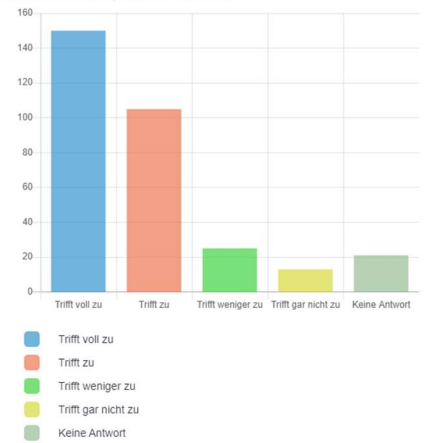

Auswertung der Mensa-Umfrage mit 331 Teilnehmer*innen:

Ich bin

Ich bin zum Essen in der Mensa angemeldet

Die Speisen sind schmackhaft

Es gibt genügend Auswahl (Fleisch, Vegetarisch, Salat)

Ich werde von dem Essen satt

Die Auswahl des Obstes ist vielseitig

Das Mensapersonal ist stets freundlich

Die Mensa ist sauber und ordentlich

Die Mensa ist ansprechend dekoriert

Ich gehe gerne in die Mensa