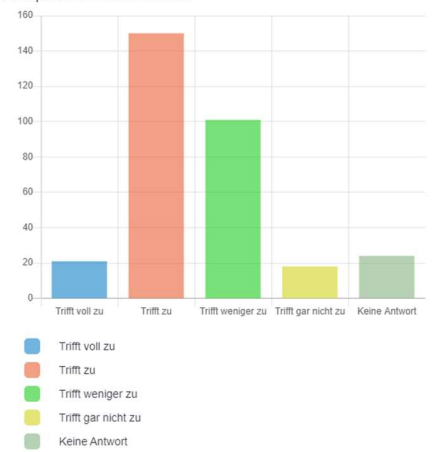

Auswertung der Mensa-Umfrage mit 331 Teilnehmer*innen:

Ich bin

Ich bin zum Essen in der Mensa angemeldet

Die Speisen sind schmackhaft

Es gibt genügend Auswahl (Fleisch, Vegetarisch, Salat)

Ich werde von dem Essen satt

Die Auswahl des Obstes ist vielseitig

Das Mensapersonal ist stets freundlich

Die Mensa ist sauber und ordentlich

Die Mensa ist ansprechend dekoriert

Ich gehe gerne in die Mensa