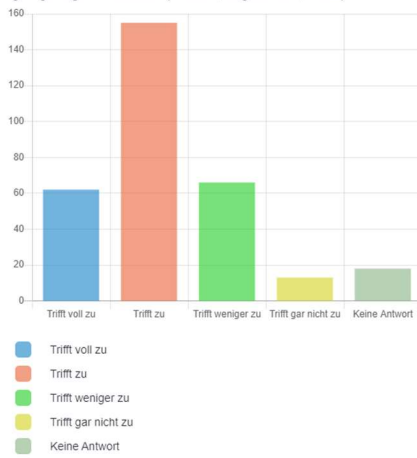

Auswertung der Mensa-Umfrage mit 331 Teilnehmer*innen:

Ich bin

Ich bin zum Essen in der Mensa angemeldet

Die Speisen sind schmackhaft

Es gibt genügend Auswahl (Fleisch, Vegetarisch, Salat)

Ich werde von dem Essen satt

Die Auswahl des Obstes ist vielseitig

Das Mensapersonal ist stets freundlich

Die Mensa ist sauber und ordentlich

Die Mensa ist ansprechend dekoriert

Ich gehe gerne in die Mensa