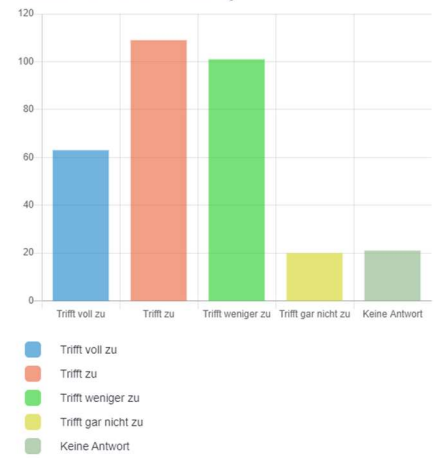

Auswertung der Mensa-Umfrage mit 331 Teilnehmer*innen:

Ich bin

Ich bin zum Essen in der Mensa angemeldet

Die Speisen sind schmackhaft

Es gibt genügend Auswahl (Fleisch, Vegetarisch, Salat)

Ich werde von dem Essen satt

Die Auswahl des Obstes ist vielseitig

Das Mensapersonal ist stets freundlich

Die Mensa ist sauber und ordentlich

Die Mensa ist ansprechend dekoriert

Ich gehe gerne in die Mensa