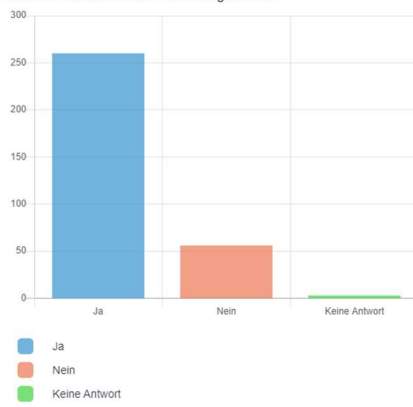

Auswertung der Mensa-Umfrage mit 331 Teilnehmer*innen:

Ich bin

Ich bin zum Essen in der Mensa angemeldet

Die Speisen sind schmackhaft

Es gibt genügend Auswahl (Fleisch, Vegetarisch, Salat)

Ich werde von dem Essen satt

Die Auswahl des Obstes ist vielseitig

Das Mensapersonal ist stets freundlich

Die Mensa ist sauber und ordentlich

Die Mensa ist ansprechend dekoriert

Ich gehe gerne in die Mensa